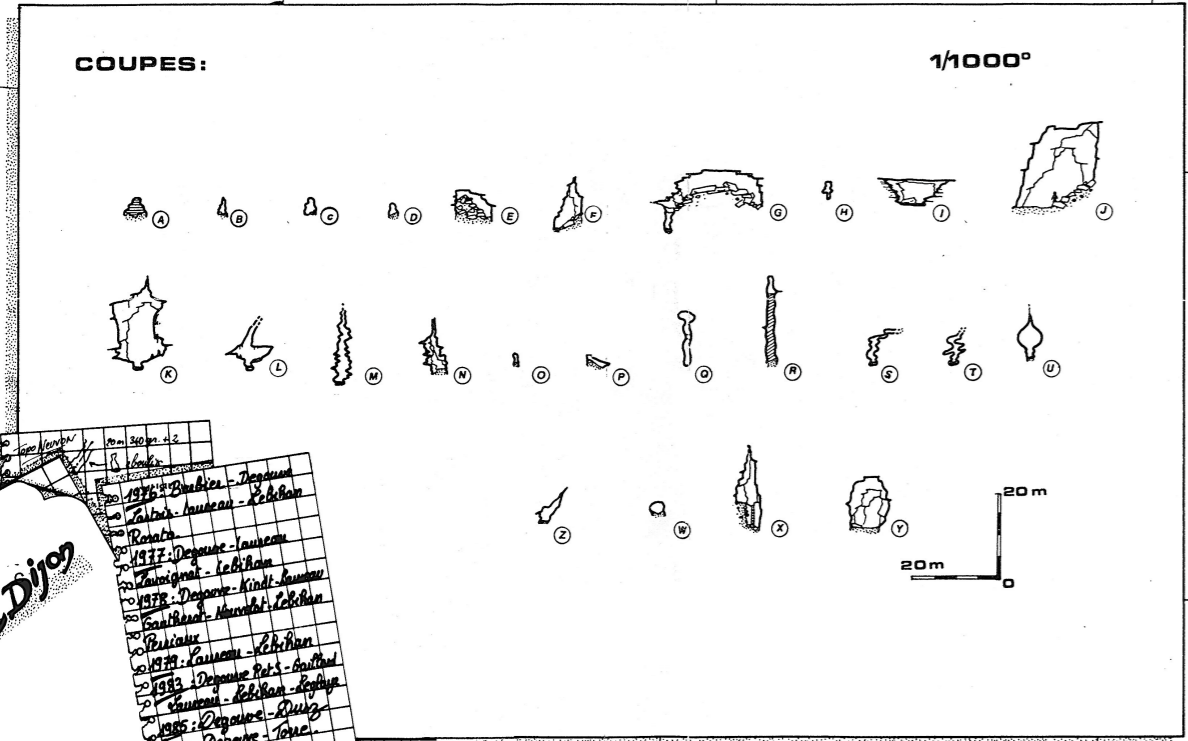

GROTTE DE NEUVON

PLOMBIERES LES DIJON (21)

Plan : 1/5000^e

Développement : 18 775 m

Nm 76