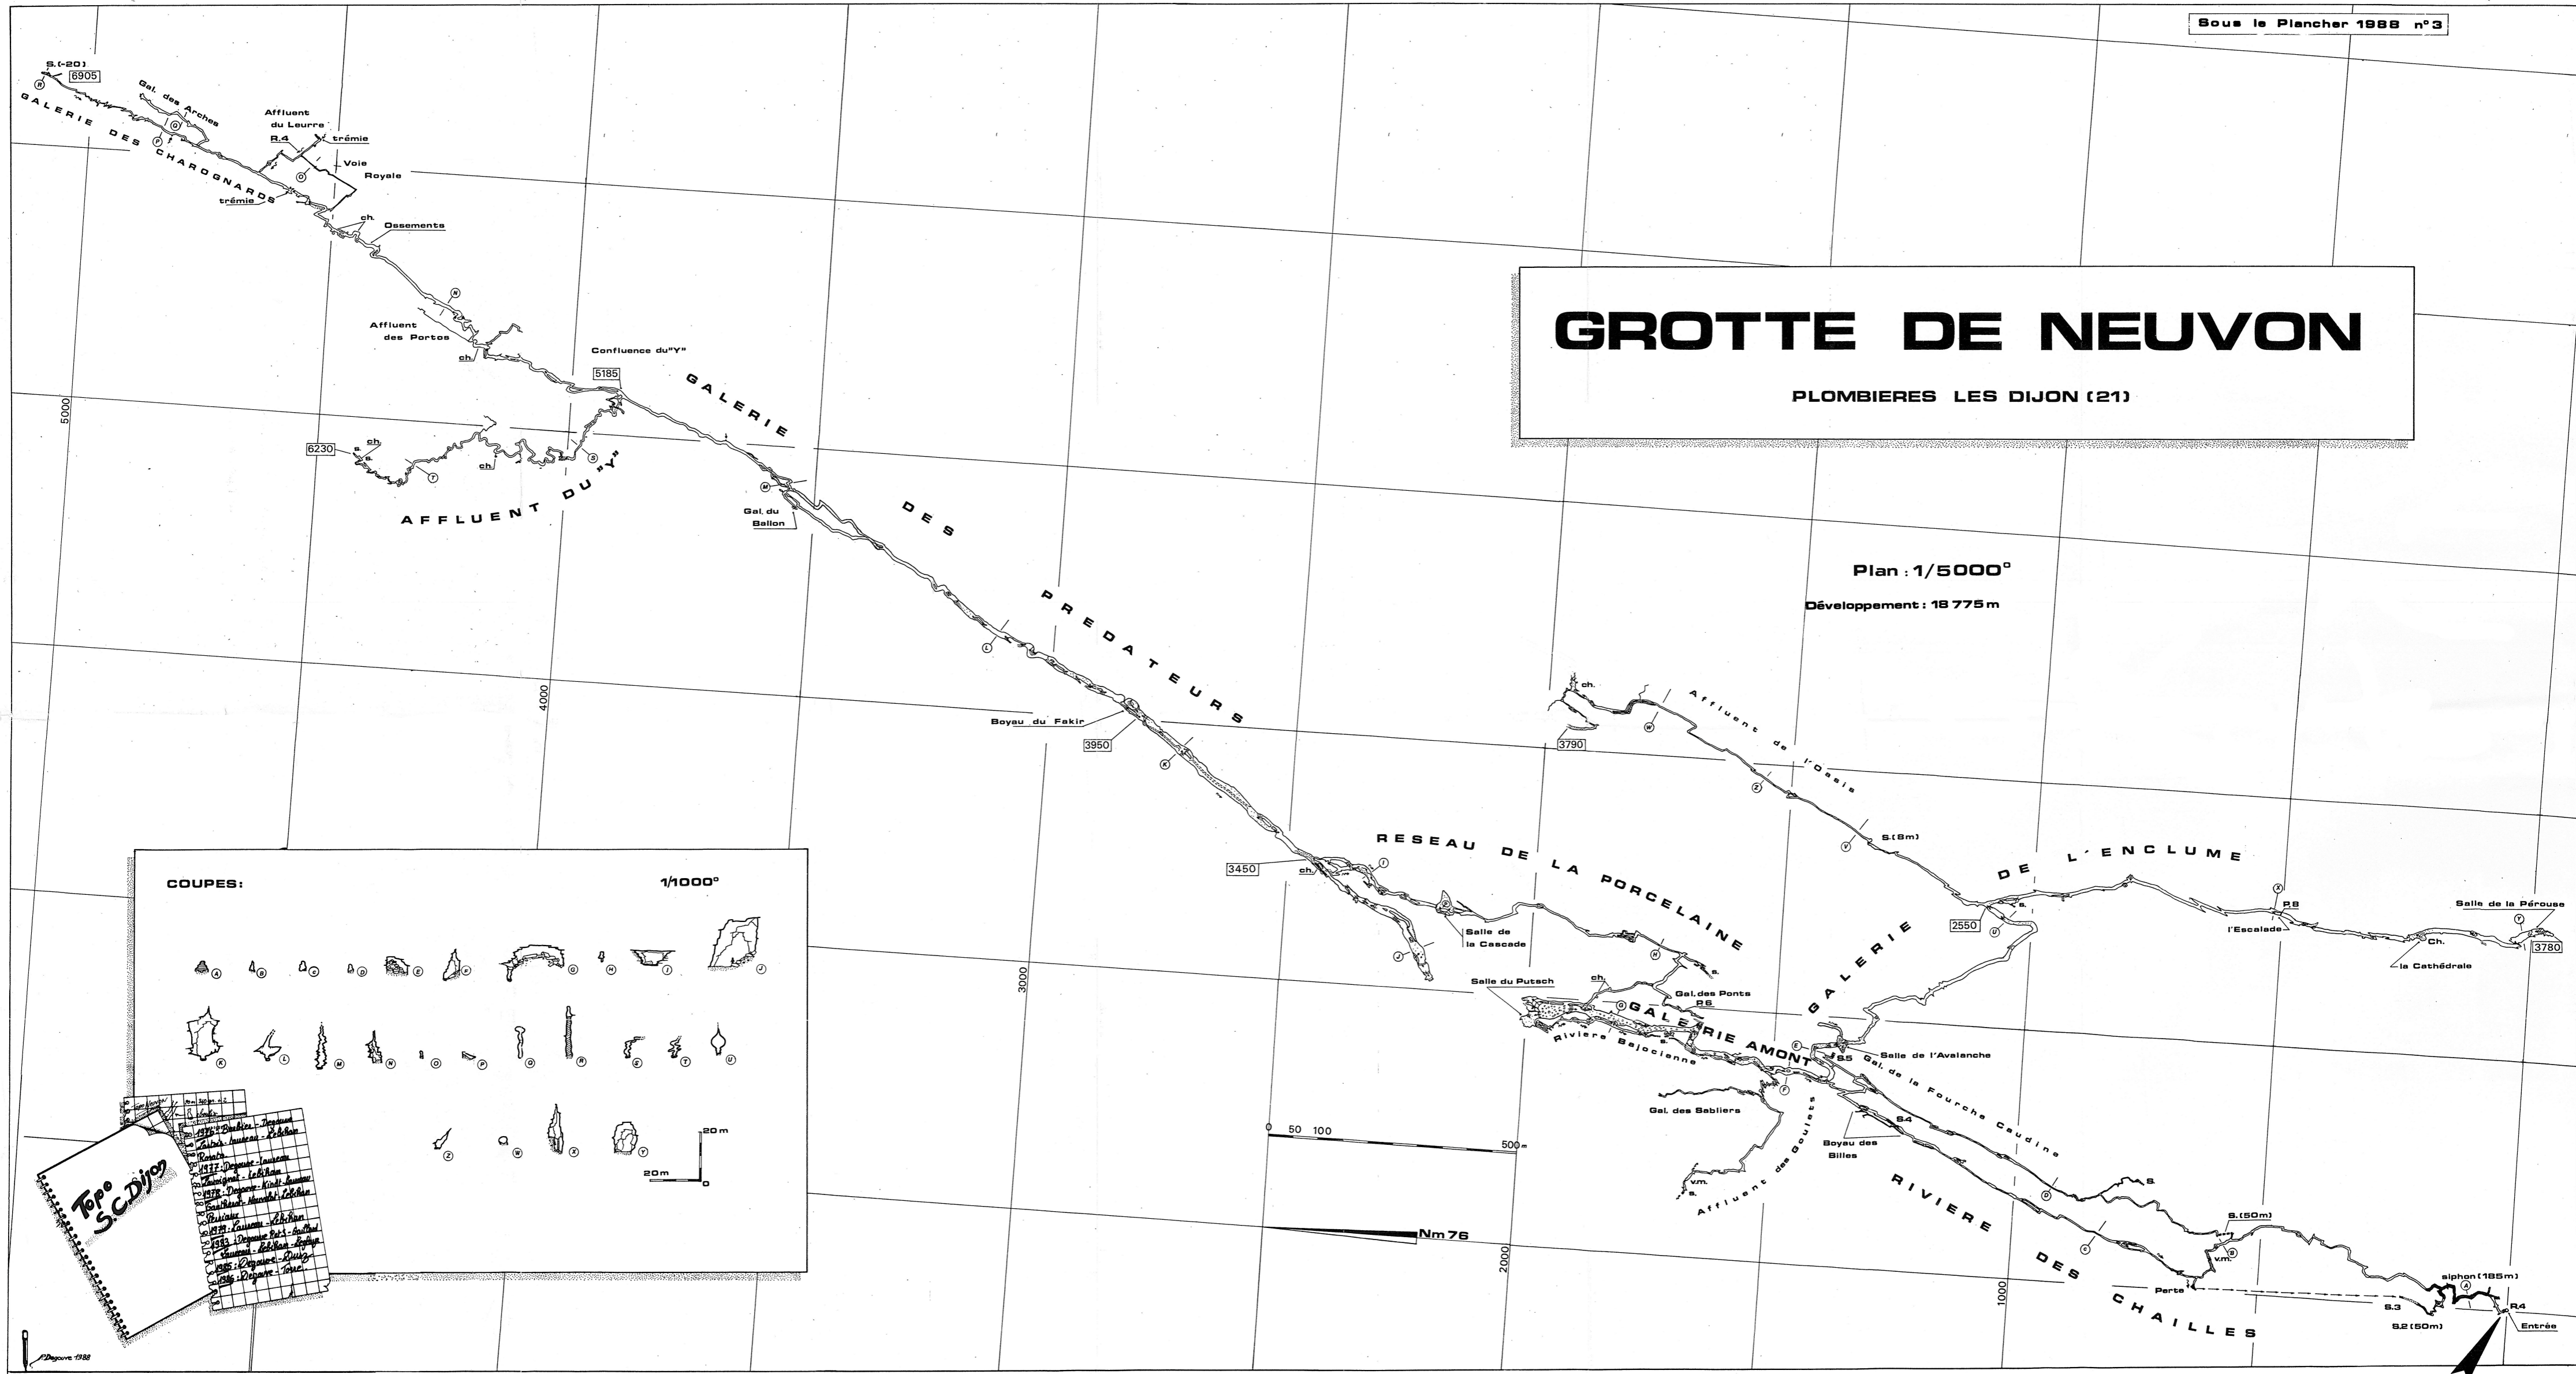

GROTTE DE NEUVON

PLOMBIERES LES DIJON (21)

Plan : 1/5000^e

Développement : 18 775 m

Nm 76